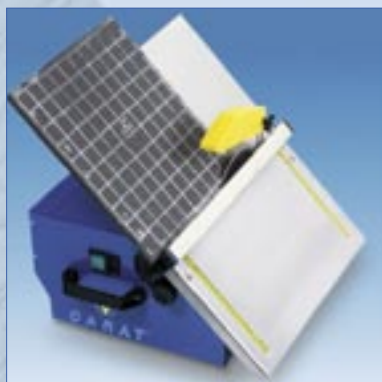

C A R A T®

MICROCOUP

MICROCOUP 230 / 300

De krachtige aandrijfmotor (1,2 en 2 PK) en het grote formaat maakt deze modellen tot de meer professionele zaagmachines, waarmee snel en nauwkeurig tegels, natuursteen e.d. gezaagd kunnen worden. De diamantzaag met doorlopende snijrand waarborgt een kartelvrije snede. Met de MICROCOUP-300 kunnen zelfs betontegels, bakstenen en dakpannen worden gezaagd. Hiervoor wordt een vertande diamantzaag aanbevolen. Verstekzagen gaat snel en nauwkeurig dankzij het kantelbare tafelblad. De materiaalaanslag is uitschuifbaar voor tegels van grote afmetingen. De bijgeleverde diagonaalgeleider vergemakkelijkt het diagonaal doorzagen van tegels. De degelijke stalen behuizing beschermt de motor en het zaagblad en is tevens waterreservoir. De machines vragen geen bijzonder onderhoud. Het inklapbare onderstel is een zeer handig toebehoren.

Voor technische gegevens: zie achterzijde folder.

Uitschuifbare materiaalaanslag met diagonaalgeleider

Voor perfect maatwerk

Kantelbaar tafelblad voor verstekzagen
Inklapbaar onderstel

MICROCOUP 180

Het handigste hulpmiddel voor de tegelzetter die perfect werk wil afleveren. Klein en licht (slechts 13 kg). Toch zaagt hij elk formaat tegel haarzuiver dankzij de diamantzaag met doorlopende snijrand. Het kantelbare tafelblad (0-45°) en de diagonaalgeleider maken zowel het verstekzagen als het diagonaal doorzagen van een tegel zeer eenvoudig. Degelijke stalen behuizing met r.v.s. blad. De kunststof waterbak is uitneembaar, waardoor het schoonmaken in een handomdraai is gebeurd. Een volwaardige tegelzaagmachine voor een zeer aantrekkelijke prijs.

Voor technische gegevens: zie achterzijde folder.

Kantelbaar blad voor verstekzagen

Verstelbare materiaalaanslag met diagonaalgeleider

Uitneembare kunststof waterbak

Gemakkelijk te vervoeren

MICROCOUP 300: ook voor betontegels