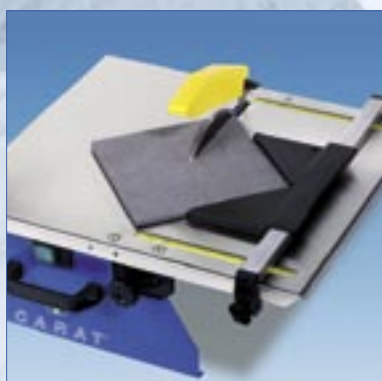

C A R A T®

MICROCOUP

MICROCOUP 230 / 300

De krachtige aandrijfmotor (1,2 en 2 PK) en het grote formaat maakt deze modellen tot de meer professionele zaagmachines, waarmee snel en nauwkeurig tegels, natuursteen e.d. gezaagd kunnen worden. De diamantzaag met doorlopende snijrand waarborgt een kartelvrije snede. Met de MICROCOUP-300 kunnen zelfs betontegels, bakstenen en dakpannen worden gezaagd. Hiervoor wordt een vertande diamantzaag aanbevolen. Verstekzagen gaat snel en nauwkeurig dankzij het kantelbare tafelblad. De materiaalaanslag is uitschuifbaar voor tegels van grote afmetingen. De bijgeleverde diagonaalgeleider vergemakkelijkt het diagonaal doorzagen van tegels. De degelijke stalen behuizing beschermt de motor en het zaagblad en is tevens waterreservoir. De machines vragen geen bijzonder onderhoud. Het inklapbare onderstel is een zeer handig toebehoren.

Voor technische gegevens: zie achterzijde folder.

Uitschuifbare materiaalaanslag met diagonaalgeleider

Voor perfect maatwerk

Kantelbaar tafelblad voor verstekzagen
Inklapbaar onderstel

MICROCOUP 180

Het handigste hulpmiddel voor de tegelzetter die perfect werk wil afleveren. Klein en licht (slechts 13 kg). Toch zaagt hij elk formaat tegel haarzuiver dankzij de diamantzaag met doorlopende snijrand. Het kantelbare tafelblad (0-45°) en de diagonaalgeleider maken zowel het verstekzagen als het diagonaal doorzagen van een tegel zeer eenvoudig. Degelijke stalen behuizing met r.v.s. blad. De kunststof waterbak is uitneembaar, waardoor het schoonmaken in een handomdraai is gebeurd. Een volwaardige tegelzaagmachine voor een zeer aantrekkelijke prijs.

Voor technische gegevens: zie achterzijde folder.

Kantelbaar blad voor verstekzagen

Verstelbare materiaalaanslag met diagonaalgeleider

Uitneembare kunststof waterbak

Gemakkelijk te vervoeren

MICROCOUP 300: ook voor betontegels