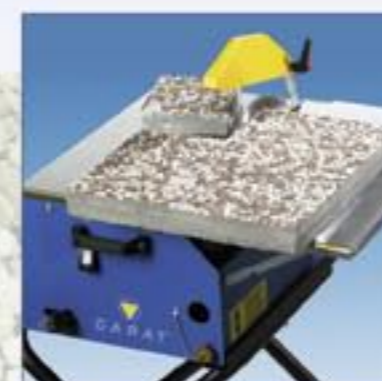

C A R A T®

MICROCOUP

MICROCOUP 230 / 300

De krachtige aandrijfmotor (1,2 en 2 PK) en het grote formaat maakt deze modellen tot de meer professionele zaagmachines, waarmee snel en nauwkeurig tegels, natuursteen e.d. gezaagd kunnen worden. De diamantzaag met doorlopende snijrand waarborgt een kartelvrije snede. Met de MICROCOUP-300 kunnen zelfs betontegels, bakstenen en dakpannen worden gezaagd. Hiervoor wordt een vertande diamantzaag aanbevolen. Verstekzagen gaat snel en nauwkeurig dankzij het kantelbare tafelblad. De materiaalaanslag is uitschuifbaar voor tegels van grote afmetingen. De bijgeleverde diagonaalgeleider vergemakkelijkt het diagonaal doorzagen van tegels. De degelijke stalen behuizing beschermt de motor en het zaagblad en is tevens waterreservoir. De machines vragen geen bijzonder onderhoud. Het inklapbare onderstel is een zeer handig toebehoren.

Voor technische gegevens: zie achterzijde folder.

Uitschuifbare materiaalaanslag met diagonaalgeleider

Voor perfect maatwerk

Kantelbaar tafelblad voor verstekzagen
Inklapbaar onderstel

MICROCOUP 180

Het handigste hulpmiddel voor de tegelzetter die perfect werk wil afleveren. Klein en licht (slechts 13 kg). Toch zaagt hij elk formaat tegel haarzuiver dankzij de diamantzaag met doorlopende snijrand. Het kantelbare tafelblad (0-45°) en de diagonaalgeleider maken zowel het verstekzagen als het diagonaal doorzagen van een tegel zeer eenvoudig. Degelijke stalen behuizing met r.v.s. blad. De kunststof waterbak is uitneembaar, waardoor het schoonmaken in een handomdraai is gebeurd. Een volwaardige tegelzaagmachine voor een zeer aantrekkelijke prijs.

Voor technische gegevens: zie achterzijde folder.

Kantelbaar blad voor verstekzagen

Verstelbare materiaalaanslag met diagonaalgeleider

Uitneembare kunststof waterbak

Gemakkelijk te vervoeren

MICROCOUP 300: ook voor betontegels