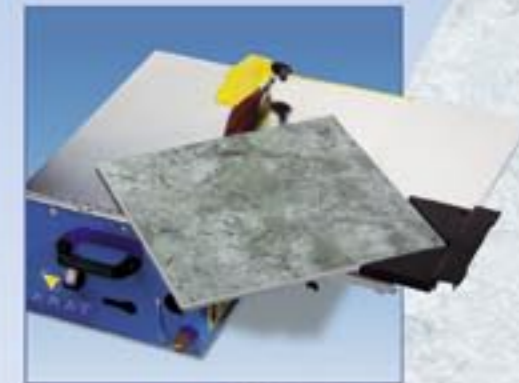

C A R A T®

MICROCOUP

MICROCOUP 230 / 300

De krachtige aandrijfmotor (1,2 en 2 PK) en het grote formaat maakt deze modellen tot de meer professionele zaagmachines, waarmee snel en nauwkeurig tegels, natuursteen e.d. gezaagd kunnen worden. De diamantzaag met doorlopende snijrand waarborgt een kartelvrije snede. Met de MICROCOUP-300 kunnen zelfs betontegels, bakstenen en dakpannen worden gezaagd. Hiervoor wordt een vertande diamantzaag aanbevolen. Verstekzagen gaat snel en nauwkeurig dankzij het kantelbare tafelblad. De materiaalaanslag is uitschuifbaar voor tegels van grote afmetingen. De bijgeleverde diagonaalgeleider vergemakkelijkt het diagonaal doorzagen van tegels. De degelijke stalen behuizing beschermt de motor en het zaagblad en is tevens waterreservoir. De machines vragen geen bijzonder onderhoud. Het inklapbare onderstel is een zeer handig toebehoren.

Voor technische gegevens: zie achterzijde folder.

Uitschuifbare materiaalaanslag met diagonaalgeleider

Voor perfect maatwerk

Kantelbaar tafelblad voor verstekzagen
Inklapbaar onderstel

MICROCOUP 180

Het handigste hulpmiddel voor de tegelzetter die perfect werk wil afleveren. Klein en licht (slechts 13 kg). Toch zaagt hij elk formaat tegel haarzuiver dankzij de diamantzaag met doorlopende snijrand. Het kantelbare tafelblad (0-45°) en de diagonaalgeleider maken zowel het verstekzagen als het diagonaal doorzagen van een tegel zeer eenvoudig. Degelijke stalen behuizing met r.v.s. blad. De kunststof waterbak is uitneembaar, waardoor het schoonmaken in een handomdraai is gebeurd. Een volwaardige tegelzaagmachine voor een zeer aantrekkelijke prijs.

Voor technische gegevens: zie achterzijde folder.

Kantelbaar blad voor verstekzagen

Verstelbare materiaalaanslag met diagonaalgeleider

Uitneembare kunststof waterbak

Gemakkelijk te vervoeren

MICROCOUP 300: ook voor betontegels