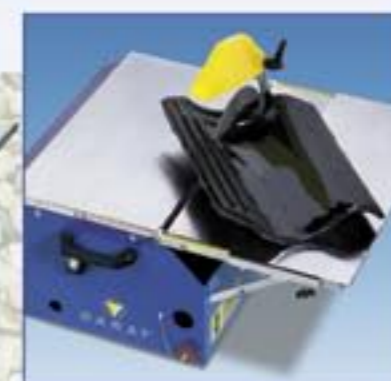

C A R A T®

MICROCOUP

MICROCOUP 230 / 300

De krachtige aandrijfmotor (1,2 en 2 PK) en het grote formaat maakt deze modellen tot de meer professionele zaagmachines, waarmee snel en nauwkeurig tegels, natuursteen e.d. gezaagd kunnen worden. De diamantzaag met doorlopende snijrand waarborgt een kartelvrije snede. Met de MICROCOUP-300 kunnen zelfs betontegels, bakstenen en dakpannen worden gezaagd. Hiervoor wordt een vertande diamantzaag aanbevolen. Verstekzagen gaat snel en nauwkeurig dankzij het kantelbare tafelblad. De materiaalaanslag is uitschuifbaar voor tegels van grote afmetingen. De bijgeleverde diagonaalgeleider vergemakkelijkt het diagonaal doorzagen van tegels. De degelijke stalen behuizing beschermt de motor en het zaagblad en is tevens waterreservoir. De machines vragen geen bijzonder onderhoud. Het inklapbare onderstel is een zeer handig toebehoren.

Voor technische gegevens: zie achterzijde folder.

Uitschuifbare materiaalaanslag met diagonaalgeleider

Voor perfect maatwerk

Kantelbaar tafelblad voor verstekzagen
Inklapbaar onderstel

MICROCOUP 180

Het handigste hulpmiddel voor de tegelzetter die perfect werk wil afleveren. Klein en licht (slechts 13 kg). Toch zaagt hij elk formaat tegel haarzuiver dankzij de diamantzaag met doorlopende snijrand. Het kantelbare tafelblad (0-45°) en de diagonaalgeleider maken zowel het verstekzagen als het diagonaal doorzagen van een tegel zeer eenvoudig. Degelijke stalen behuizing met r.v.s. blad. De kunststof waterbak is uitneembaar, waardoor het schoonmaken in een handomdraai is gebeurd. Een volwaardige tegelzaagmachine voor een zeer aantrekkelijke prijs.

Voor technische gegevens: zie achterzijde folder.

Kantelbaar blad voor verstekzagen

Verstelbare materiaalaanslag met diagonaalgeleider

Uitneembare kunststof waterbak

Gemakkelijk te vervoeren

MICROCOUP 300: ook voor betontegels